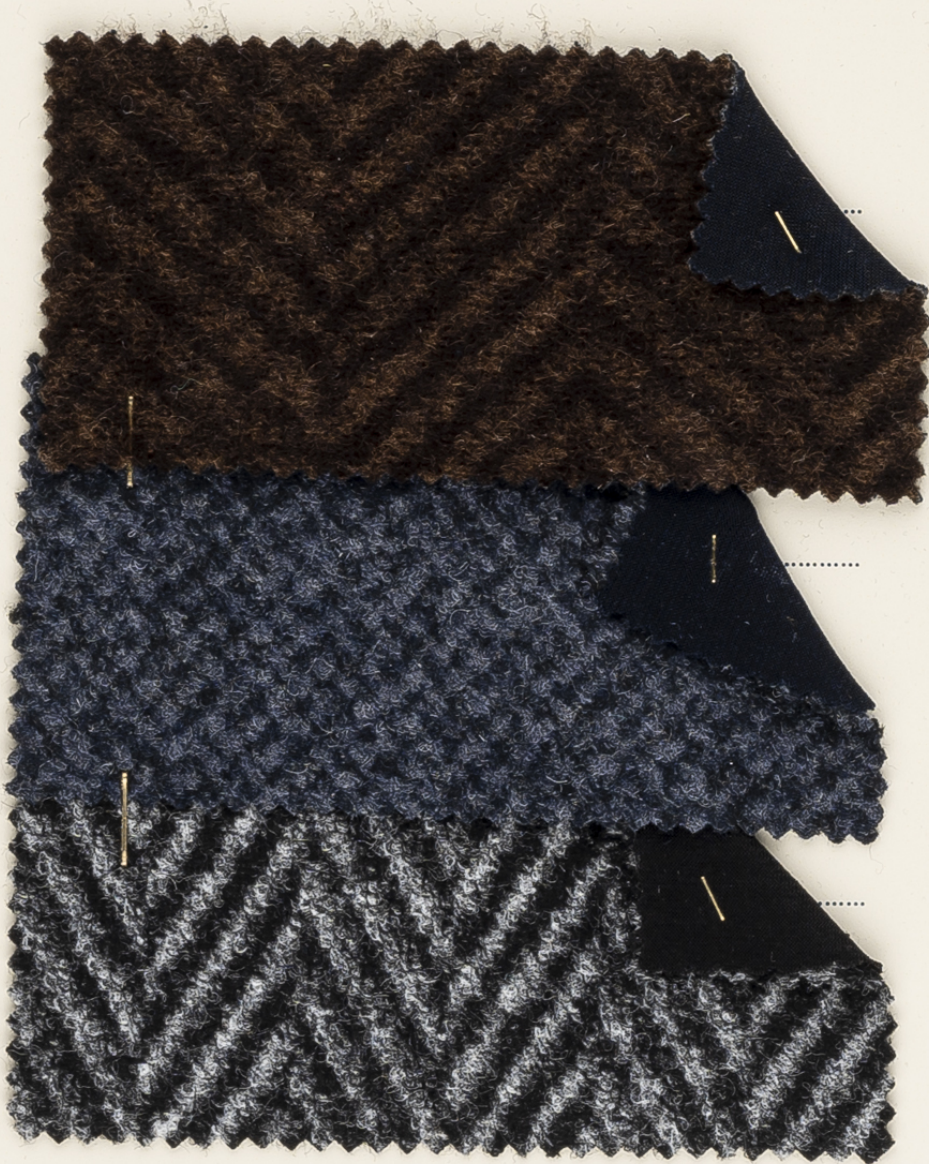

# ERO

*jacket*

Mod: ERO – 1247

C/C 12

Col. 2-110

Col. 4-110

Col. 5-13