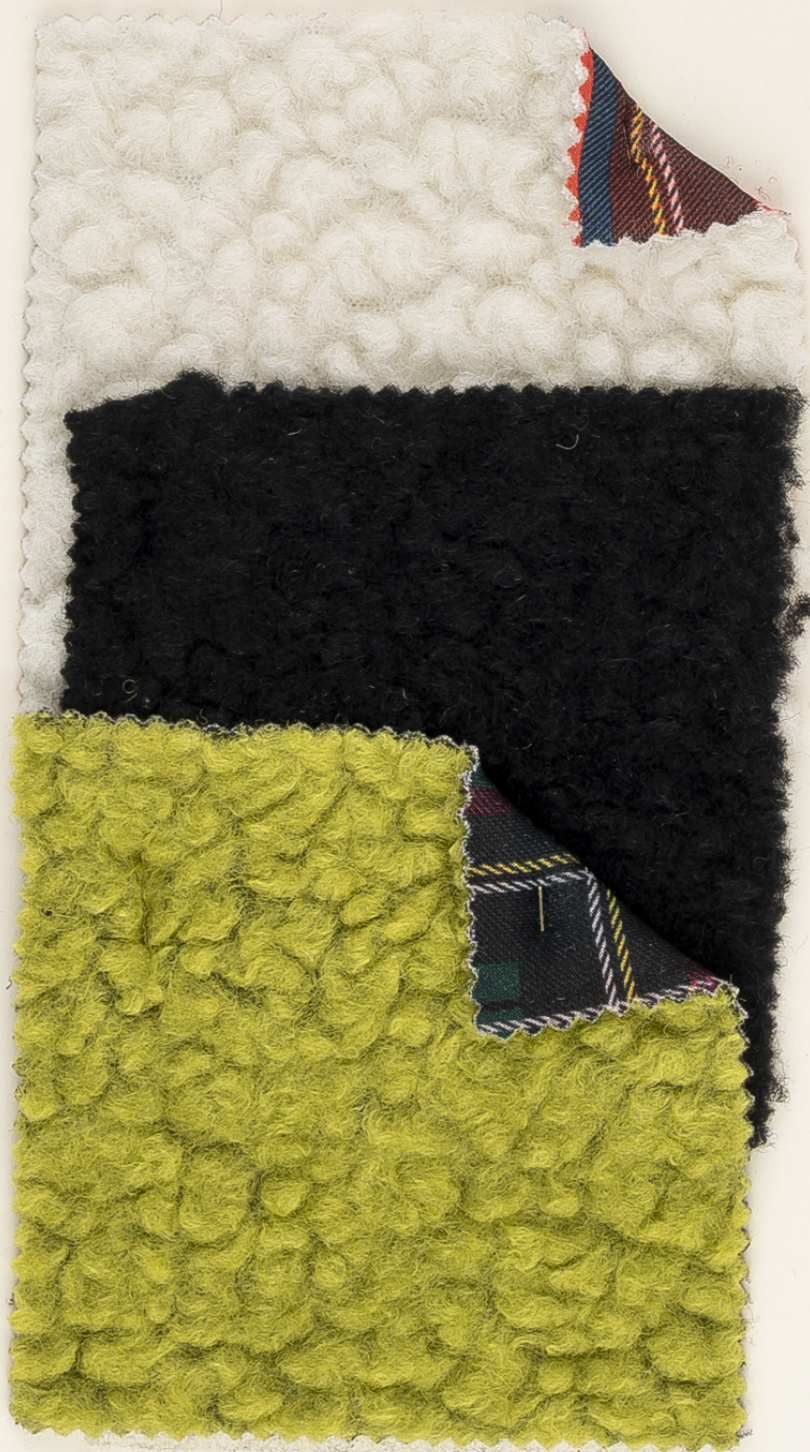

# ERO

*jackets*

Mod: ERO – 2247

C/C 37

Col. 13-3

Col. 12-3

Col. 11-1